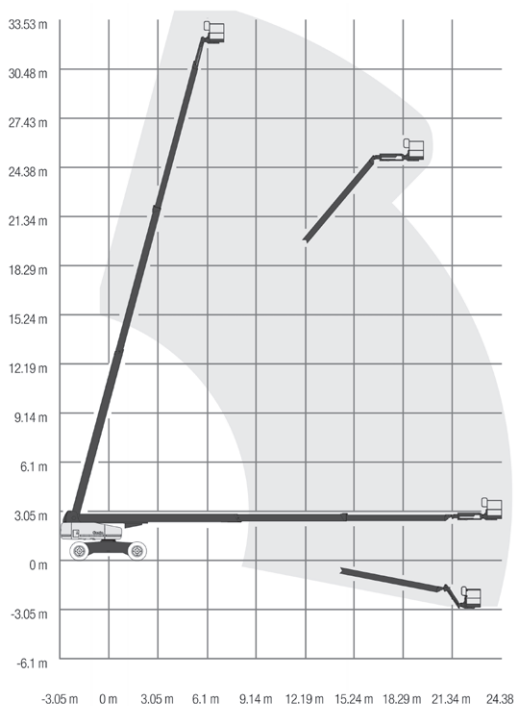

Nacelle télescopique diesel de 34 mètres

NACEL+

Caractéristiques techniques :

Hauteur de travail : 34,00 m
 Hauteur de plate-forme : 32,00 m
 Déport maxi : 24,40 m
 CACES : 3B

Dimensions de transport :

Longueur : 12,20 m
 Largeur : 2,49 m
 Hauteur : 3,07 m
 Poids : 18,20 t

Dimensions du panier :

Longueur : 2,40 m
 Largeur : 0,90 m
 Capacité dans le panier : 227 kg

(Données constructeur).