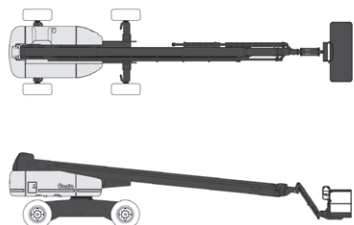

Nacelle télescopique diesel de 34 mètres

NACEL+

Caractéristiques techniques :

Hauteur de travail : 34,00 m
 Hauteur de plate-forme : 32,00 m
 Déport maxi : 24,40 m
 CACES : 3B

Dimensions de transport :

Longueur : 12,20 m
 Largeur : 2,49 m
 Hauteur : 3,07 m
 Poids : 18,20 t

Dimensions du panier :

Longueur : 2,40 m
 Largeur : 0,90 m
 Capacité dans le panier : 227 kg

(Données constructeur).